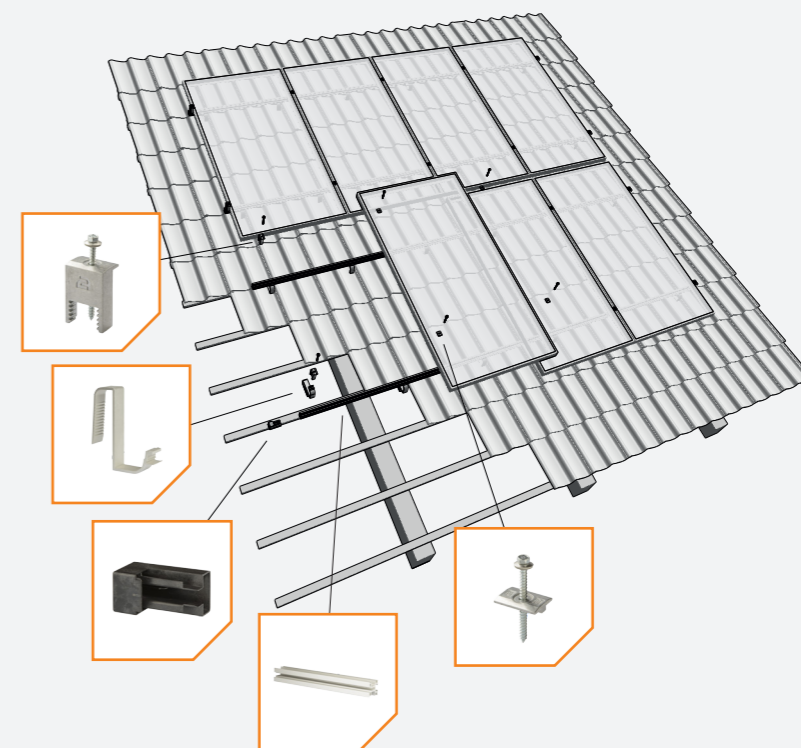

T +31 857 607 220
F +31 570 621 485

info@esdec.com
www.esdec.com

**DAS
EFFIZIENTE
SOLAR MONTAGESYSTEM
FÜR SCHRÄGDÄCHER**

CLICKFIT BASIC

PFANNENDACH

EINFACHES KLICKSYSTEM, SCHNELLE MONTAGE

Clickfit für Pfannendächer ist mit seiner einzigartigen Klickverbindung ein schnell zu installierendes Montagesystem für Schrägdächer. Das System zeichnet sich aus durch sein innovatives Konzept für eine einfache Montage unter Erfüllung höchster Qualitätsansprüche, sein innovatives Design und ist dadurch ganz einfach zu installieren, ohne Konzessionen an die Qualität. Das Montagesystem besteht aus patentierten Dachhaken, Montageschienen und den zur Montage der Solarmodule an den Schienen benötigten Montagmaterialien. Das Clickfit-Montagesystem für Pfannendächer kann unabhängig vom Dachpfannentyp für alle Pfannendachtypen verwendet werden.

Anordnung im Quer- und Hochformat

Die Solarmodule können sowohl im Querformat als auch im Hochformat auf dem Dach montiert werden. Je nach Platz auf dem Dach und der gewünschten Anzahl Solarmodule wird die entsprechende Anordnung gewählt.

ClickFit für alle Dachtypen

Unser Clickfit Basic-Montagesystem für Solarmodule bietet eine nachhaltige Lösung für jeden Dachtyp und ist darüber hinaus für Stahldächer, Schieferdächer, Wellendächer und Bitumendächer erhältlich.