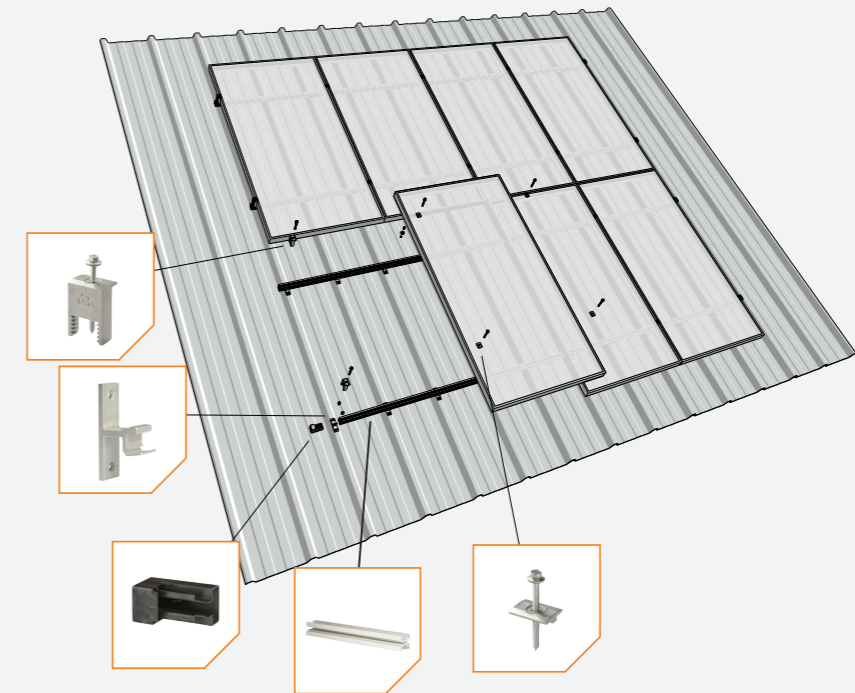

DACHBEFESTIGUNG

- ClickFit Montagebügel
  1002060

MONTAGEPROFILE

- ClickFit Trägerprofil*
  Trägerprofil 3075mm 1001003
  Trägerprofil 6150mm 1001005
- ClickFit Trägerprofil Endkappe
  Schwarz 1003030

* Sonstige Maße auf Nachfrage

BEVESTIGUNGSMIDDELEN

- Esdec Montage Schraube*
  6,5x19mm 1006519
  6,5x55mm 1006555
  6,5x60mm 1006560
  6,5x63mm 1006563
  6,5x70mm 1006570
  6,5x75mm 1006575
- ClickFit Selbstschneidende Blechschraube 6,0x25mm
  1003010
- ClickFit EPDM Klebeband 30mm
  1000005
- ClickFit Schienenverbinder
  1003040

* Abhängig von der Moduldicke der betreffenden Abschlussklemme

BEFESTIGUNGSMITTEL

- ClickFit Gezackte Flanschmutter M8
  1000721
- ClickFit Schraube M8 x 20mm
  1000820
- ClickFit Hohe Ausgleichteil 15mm
  1003065
- ClickFit Montagehilfset - Inhalt:
  1009010
- ClickFit Mutter M6
  1000600
- ClickFit Schraube M6 x 20mm
  1000620
- ClickFit Aufhäng Buchse
  1009001

KLEMMEN

- ClickFit Abschlussklemme CFA*/***
  1003003
- ClickFit Abschlussklemme CFB*/***
  1003004
- Esdec Mittelklemme*
  1003020
- Esdec Montage Schraube Farbkappe schwarz
  1006500

* Auch in Schwarz erhältlich

** Geeignet für Moduldicke; 50,49 - 46,45 - 42,41 - 38,37 - 34,33 - 30,29mm

*** Geeignet für Moduldicke; 52,51 - 48,47 - 44,43 - 40,39 - 36,35 - 32,31mm